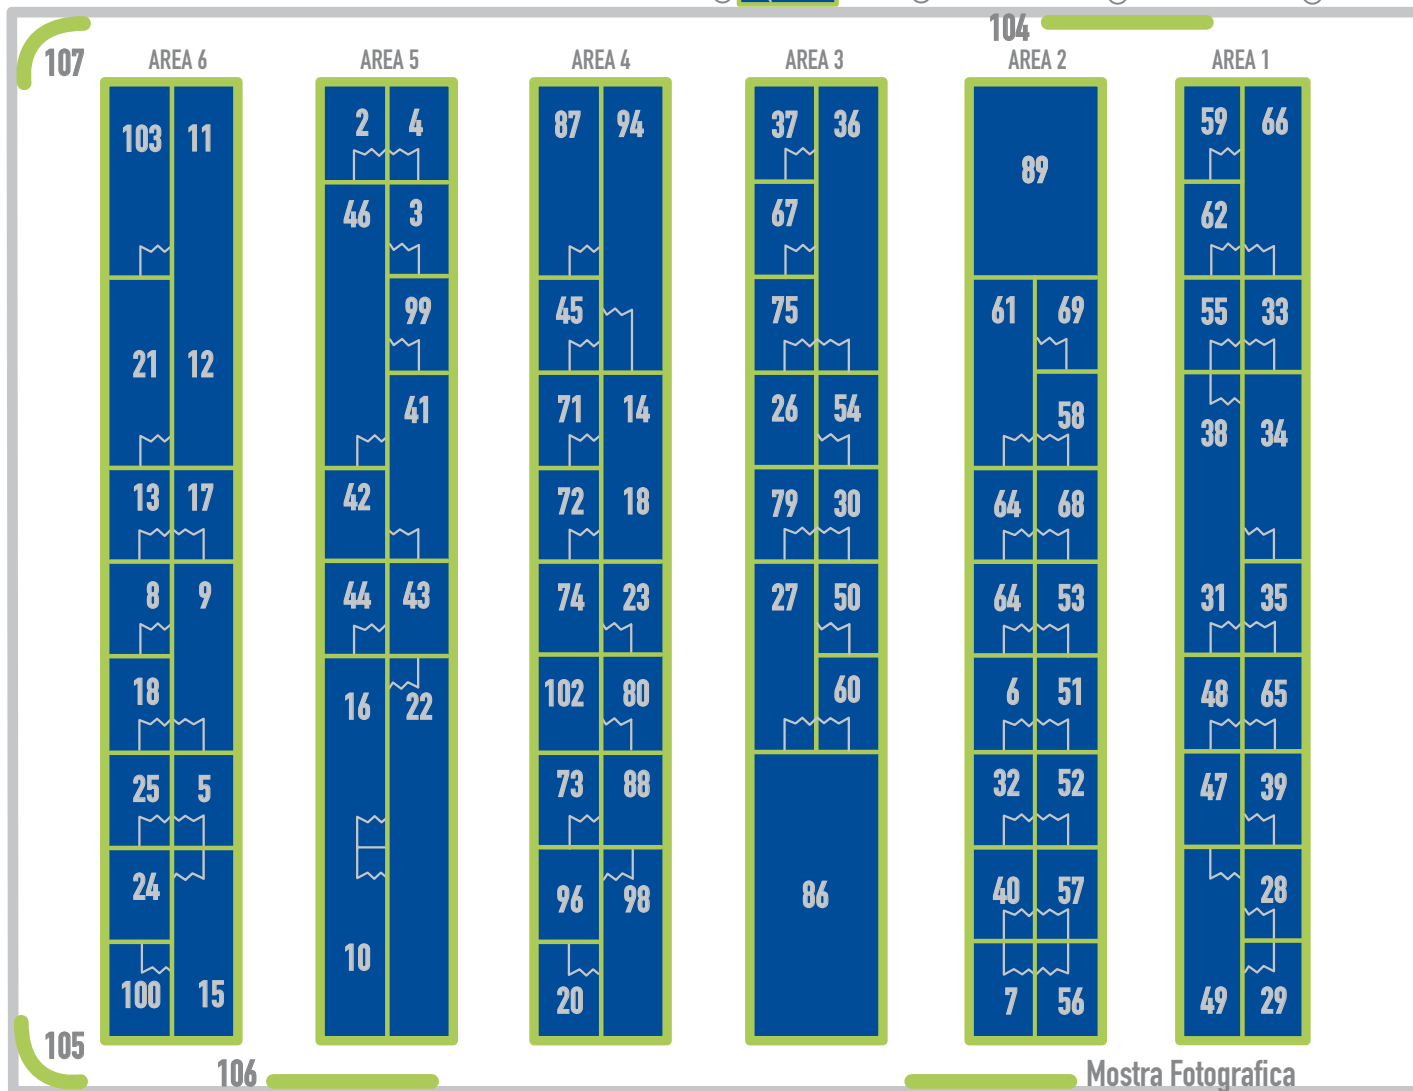

FIERA DELLA CONOSCENZA

L'AQUILA 10-12 DICEMBRE 2009

INGRESSO

USCITE DI SICUREZZA

PIANTINA AREA FIERA